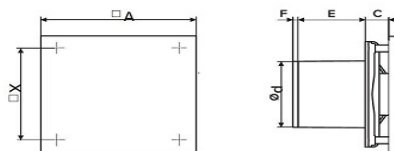

Rozměry v mm

Model	A	X	E	d	F*
VU100-QUAD	172	135	74	98	7
VU125-QUAD	200	160	79	123	8,5

Rozměr F* pro ventilátory se zpětnou klapkou

Technické parametry

Typ ventilátoru	VU 100	VU125
Průměr, mm	100	125
Příkon, W	14	16
Výkon, m ³ /h	90	140
Tlak, Pa	31	38
Úroveň hluku, db(A)	35	36
Proud, A	0,06	0,07