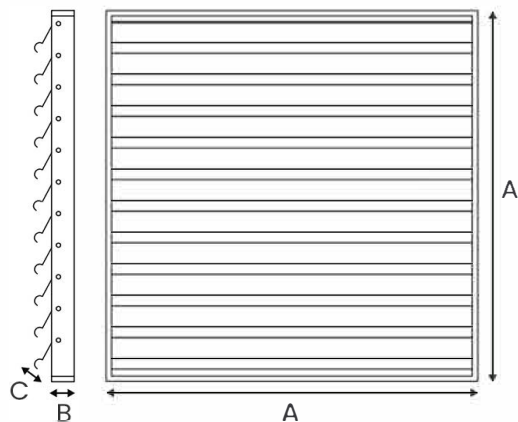

## ■ Popis produktu

Ventilační hliníková mřížka čtvercového tvaru v moderním designu je vybavena samotížnou žaluzií. Mřížka je dostupná v provedení bez vyústění v rozměrech 360x360, 460x460 a 540x540 mm.

CM Z je mřížka určená k montáži na stěnu pomocí čtyř připravených montážních otvorů v zadní části mřížky. Montážní šrouby nejsou součástí balení a je nutné zvolit správný kotvicí materiál dle povrchu, do kterého je mřížka instalována.

## ■ Rozměry

Označení	Rozměry [mm]		
	A	B	C
<b>CM 360 Z</b>	360	360	0,8
<b>CM 460 Z</b>	460	460	0,8
<b>CM 540 Z</b>	540	540	0,8